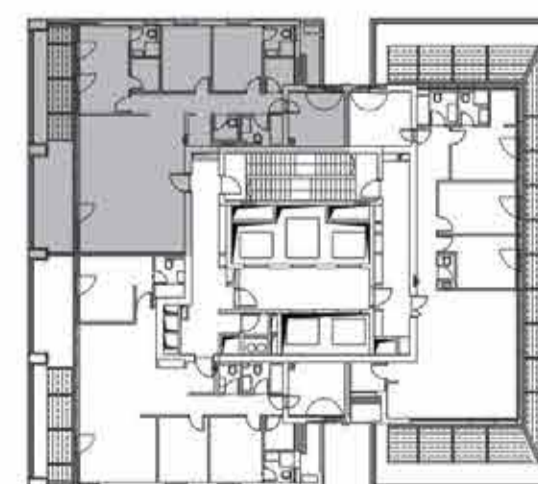

קומה 43 *ללא פרגולה

קומה 44

א 102

ב 102

א 101

שרי יוסטל גורא

דירות מס': 192,196

קומות: 43-44

שטח: 137 מ"ר + מרפסת 32 מ"ר

C1 מיני פנטהאוז
ופנטהאוז 5 חדרים