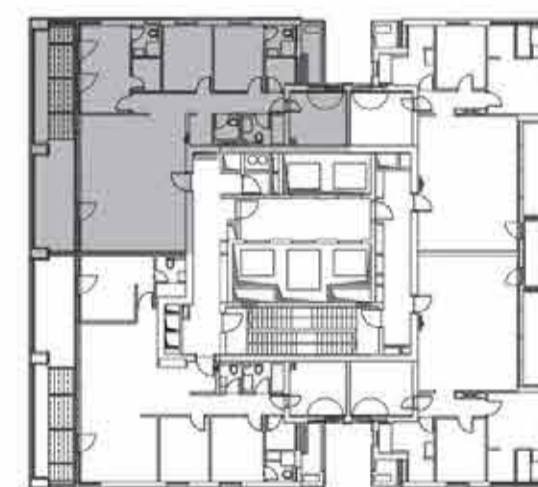

קומה 43 *ללא פרגולה

קומה 44

א 102

ב 102

א 101

שרי יוסטל גורא

דירות מס': 192,196

קומות: 43-44

שטח: 137 מ"ר + מרפסת 32 מ"ר

C1 מיני פנטהאוז
ופנטהאוז 5 חדרים