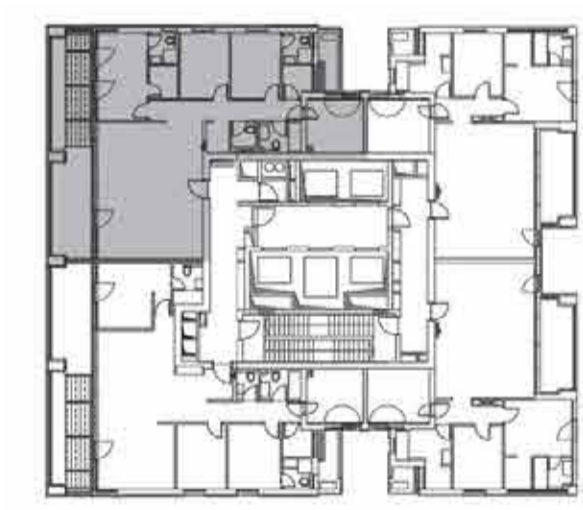

קומה 43 *ללא פרגולה

קומה 44

- 102 א
- 102 ב
- 101 א

שרי יוספטל גיורא

דירות מס': 192,196
קומות: 43-44
שטח: 137 מ"ר + מרבסת 28 מ"ר

C1.1 מיני פנטהאוז ופנטהאוז 5 חדרים