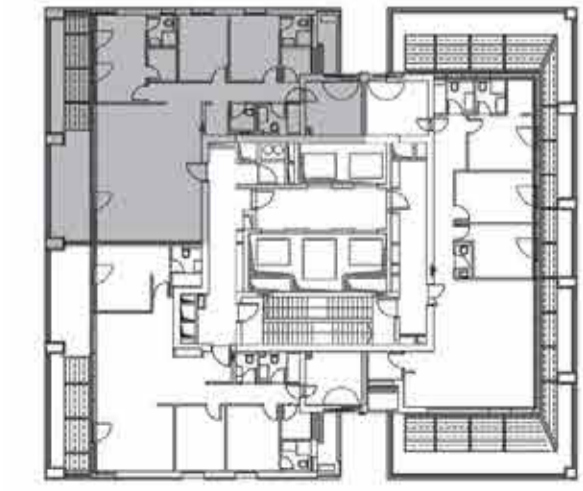

קומה 43 *ללא פרגולה

קומה 44

- 102 א
- 102 ב
- 101 א

שרי יוספטל גיורא

דירות מס': 192,196
קומות: 43-44
שטח: 137 מ"ר + מרבסת 28 מ"ר

C1.1 מיני פנטהאוז ופנטהאוז 5 חדרים