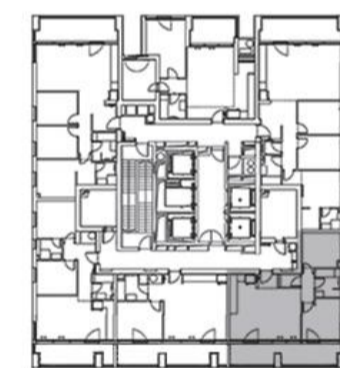

א 101

ב 102

א 102

שד' יוספטל גיורא

דירה מס': 4

קומה: 7

שטח: 72 מ"ר + מרפסת 19 מ"ר

דגם **B2-M** 3 חדרים