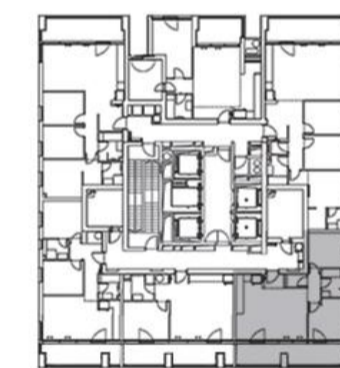

א 101

ב 102

א 102

שד' יוספטל גיורא

דירה מס': 4

קומה: 7

שטח: 72 מ"ר + מרפסת 19 מ"ר

דגם **B2-M** 3 חדרים