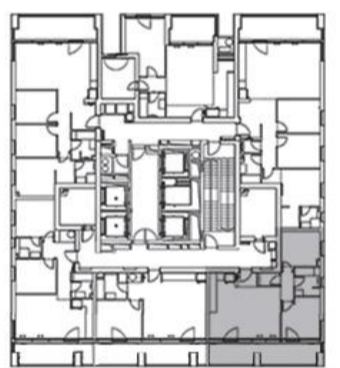

א 101

ב 102

א 102

שד' יוספטל גיורא

דירה מס': 4

קומה: 7

שטח: 72 מ"ר + מרפסת 19 מ"ר

דגם **B2-M** 3 חדרים