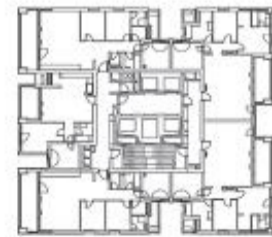

א 102

ב 102

א 101

שד' יוספטל גיורא

דירות מ"ס: 121,126,131,136,141,146,151,156,161,166,171,176,181,186.

קומות: 29-42

שטח: 103 מ"ר + מרפסת 16 מ"ר

דגם **A8.1** 4 חדרים