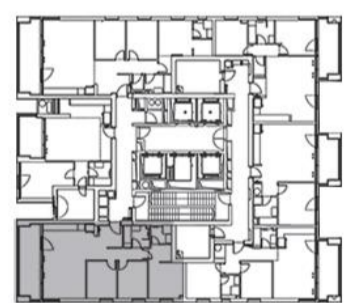

102 א

102 ב

101 א

שד, יוסטל גורדא

דירות מס': 1,7,13,19,25,31,37,43,49,55.

קומות: 7-16

שטח: 93 מ"ר + מרפסת 16 מ"ר

דגם **A7** 4 חדרים