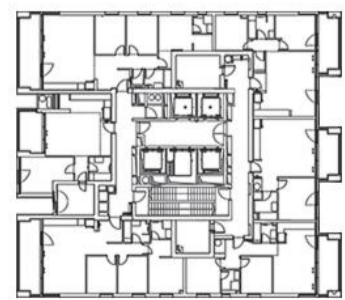

102 א

102 ב

101 א

שד, יוסטל גורדא

דירות מס': 1,7,13,19,25,31,37,43,49,55.

קומות: 7-16

שטח: 93 מ"ר + מרפסת 16 מ"ר

דגם **A7** 4 חדרים