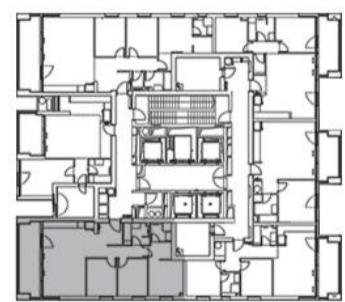

102 א

102 ב

101 א

שד, יוסטל גורדא

דירות מס': 1,7,13,19,25,31,37,43,49,55.

קומות: 7-16

שטח: 93 מ"ר + מרפסת 16 מ"ר

דגם **A7** 4 חדרים