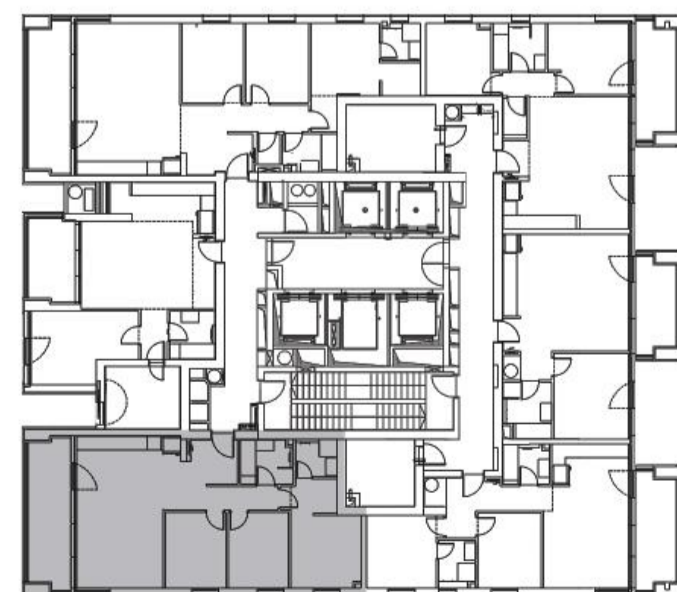

ש.ד.י. ינסטל גורגא

דירות מס': 1,7,13,19,25,31,37,43,49,55.

קומות: 7-16

שטח: 93 מ"ר + מרפסת 13 מ"ר

דגם **A7.1** 4 חדרים