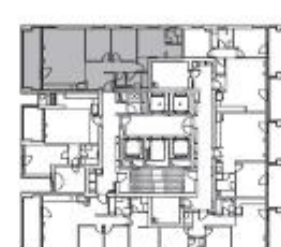

א 102

ב 102

א 101

שד' יוסטל גירא

דירות מס': 3,9,15,21,27,33,39,45,51,57.

קומות: 7-16

שטח: 103 מ"ר + מרפסת 13 מ"ר

דגם **A1.1** 4 חדרים